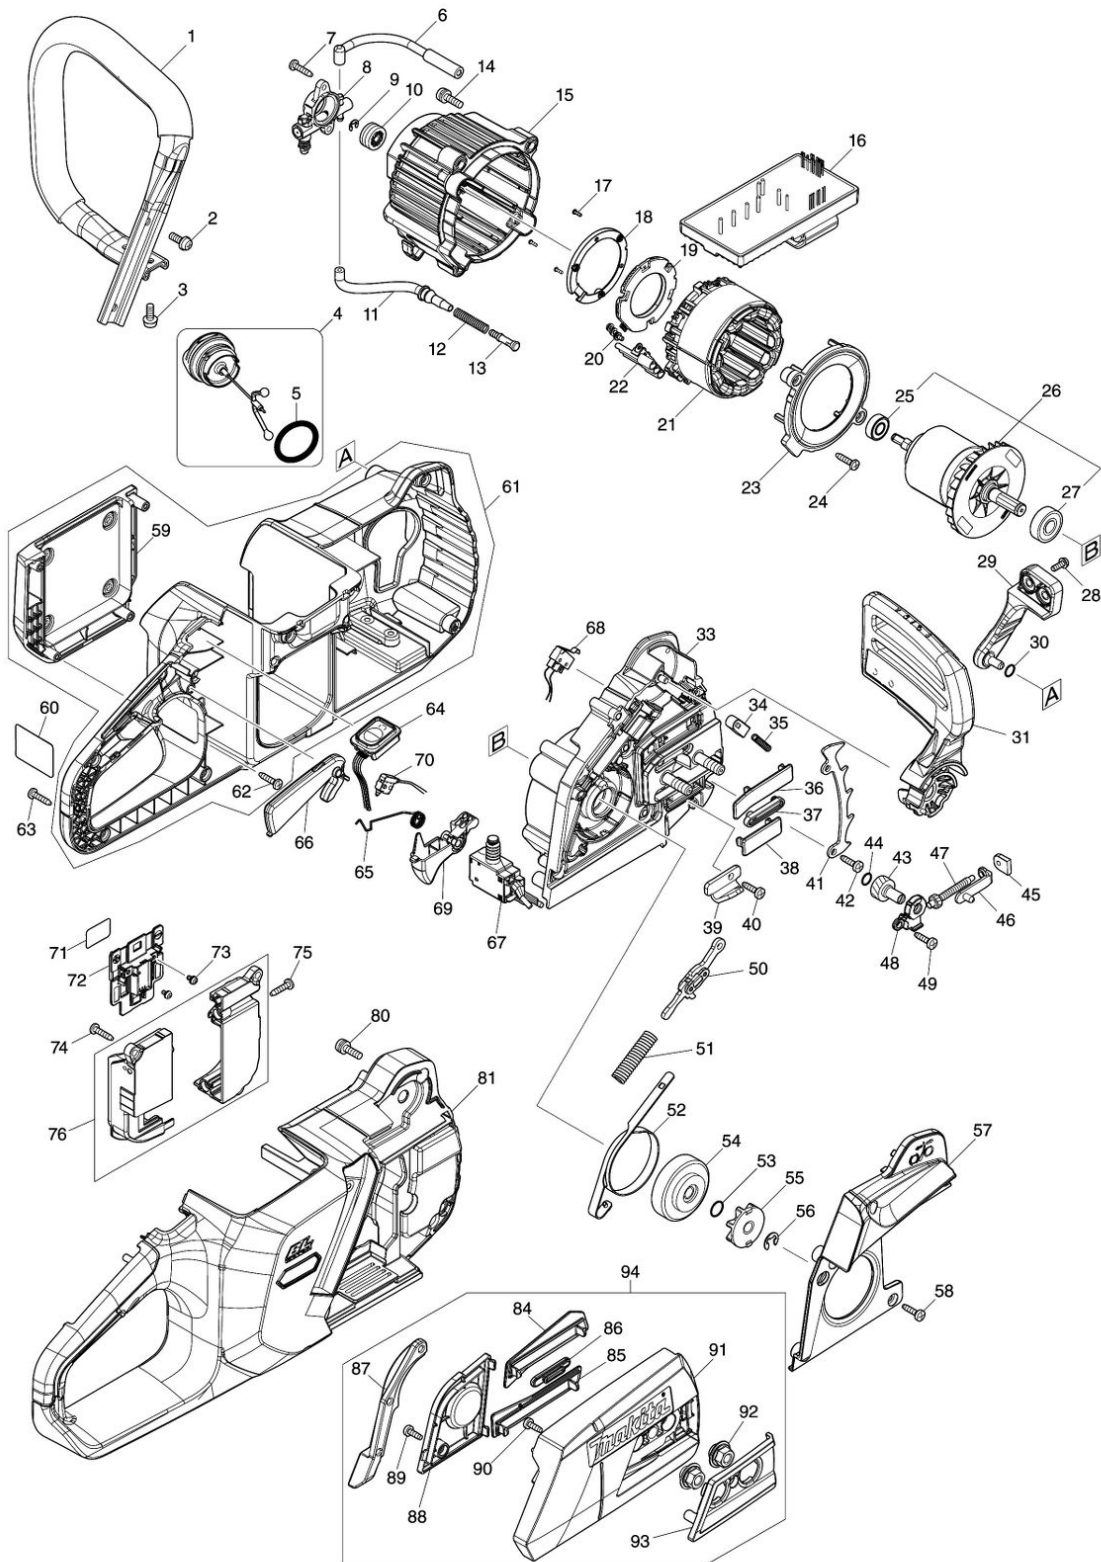

Model No.UC011G 350MM CORDLESS CHAIN SAW

Nr.	Part nr.	Name
001	327932-9	Handgreep UC010G
003	911218-7	MET.SCHROEF PH M5X14MM CK P
004	122A77-2	Tankdop UC002G
005	213080-9	O-Ring 29,5Mm A
006	422835-3	Oliebuis 3-117 UC016G/017G
007	266326-2	Tap Schroef 4X18mm P
008	142857-4	Oliepomp DUC254
009	961011-9	Stopring E-4
010	226884-0	Wormtandwiel DUC353Z
011	422836-1	Oliebuis 3-108 UC016G/017G
012	231975-4	Drukveer Dcs230T
013	452666-6	Zuigkop DUC355/EA3201S A
014	911228-4	Schroef 5X20
015	413C89-1	Motorhuis UC016G/017G
016	620H71-5	Controller UC016G/017G
017	266490-9	Parker Ck 2X6Mm DDF483 P
018	687B69-9	Stopper DHR400
019	620H75-7	Controller B UC016G/017G
020	652031-1	Schroef M3X6
021	629B00-9	Veld UC016G/017G
022	632T19-7	Draadboom UC016G/017G
023	413C90-6	Tussenplaat UC016G/017G
024	266326-2	Tap Schroef 4X18mm P
025	210016-9	Kogellager 698Zz
026	519732-3	Anker UC016G/017G
027	210059-1	Kogellager hoog T LM004 P
028	911118-1	Schroef 4X12 P
029	413C92-2	Beschermerkap UC016G/017G
030	213594-8	O-Ring 7 Ps32C
031	141J69-6	Handbeschermer UC016G/017G
031C10	8050E6-6	Label waarsch UC013G
033	136609-3	Behuizing basis UC010G/011G
033C10	263002-9	Rubber Pen 4 6413 A
034	313398-9	Handgreepkap UC016G/017G
035	234210-9	Drukveer 6 Ea3201S A
036	413D07-5	Geleider A UC016G/017G
037	422834-5	Doorvoer A UC016G/017G
038	413D08-3	Geleider B UC016G/017G
039	347924-2	Kettingvanger UC016G/017G
040	266034-5	Tapschroef Ct4X16 A
041	347925-0	Boomaanslag
042	266034-5	Tapschroef Ct4X16 A
043	227744-9	Tandwiel 18 Ps32C P
044	213594-8	O-Ring 7 Ps32C
045	452668-2	Klemschaal Ps32C P
046	347923-4	Schuif UC010G/011G